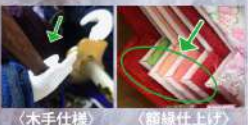

雛人形をご検討のお客様へ

- 雛人形のお顔や衣裳など、手で見てみたい方
- リビングや居間のインテリアに合う人形を探している方
- 雛人形の仕立てやこだわりなどを見比べてみたい方
- 三段飾りや五段飾りなど探している方、
- ケース飾りや収納飾りの雛人形を探している方
- ご予算、飾り方に応じてを相談したい方
- 人形のリサイズ相談をしたい方(飾台や屏風などの購入)

ご相談ください!
雛人形はゆったりと見られる平日がおススメです!

健やかに美しく お子様の幸せを願う吉福の雛人形

お客様に喜ばれる三つの事

- 豊富な品揃え
1Fにケース飾り・収納飾り、2Fは三段飾りや作家物の人形を大展示
- お客様だけの雛人形を提案
専門知識を持ったスタッフが、雛人形のご提案、ご相談も承ります。
- 購入後のアフターサービス安心
購入後は当店のスタッフが人形をお届け、ご希望により初回のみ飾り付けもいたします。

ホームページにてチラシ以外の商品やな情報をご覧ください。
QRコード

三段飾り
◆79,800円

3 木製三段飾り
間口80×奥行75×高さ90cm
特別価格 198,000円(税込)

格子をデザインした屏風に刺繍を施した和風テイストの三段飾りです。
(組み立てタイプです)

落ちていたタテクワイン塗りの屏風と厳選した高級金剛を、使用した五人飾りです。
(組み立てタイプです)

4 木製三段飾り
間口100×奥行97×高さ108cm
特別価格 328,000円(税込)

平飾り
◆29,800円

親王平飾り
間口65×奥行38×高さ35cm

〈木手仕様〉 〈顔縁仕上げ〉

5 親王平飾り
間口64×奥行36×高さ38cm
特別価格 158,000円(税込)

6 親王飾り
間口93×奥行47×高さ46cm
特別価格 380,000円(税込)

立雛飾り

8 親王平飾り
間口54×奥行31×高さ32cm
特別価格 148,000円(税込)

収納飾り
◆98,000円

箱と収納台が一体で収納が簡単!!
お人形は飾り台の中に収納できるので便利です。